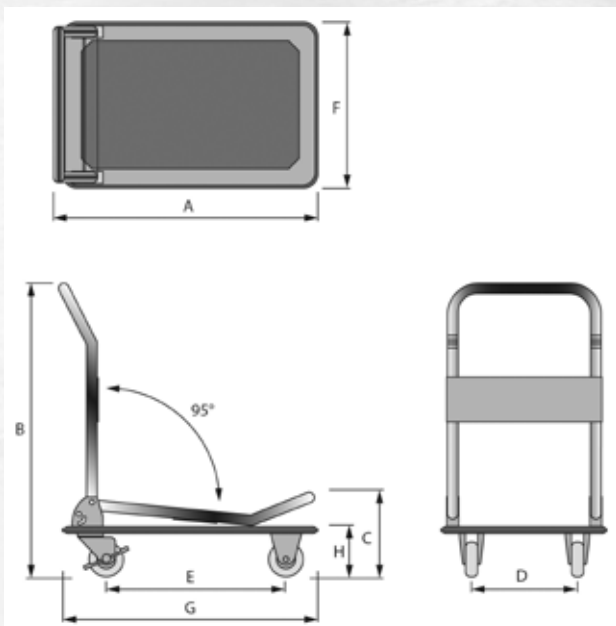

TRANSPORTWAGEN 150KG STANDARD

Artikel	PT150	
Eigengewicht:		12,5 Kg
Handlaufhöhe:	B	860 mm
Kapazität:		150 Kg
Plattformgröße:	G x F	740 x 480 mm
Rollendurchmesser:		100 x 30 mm